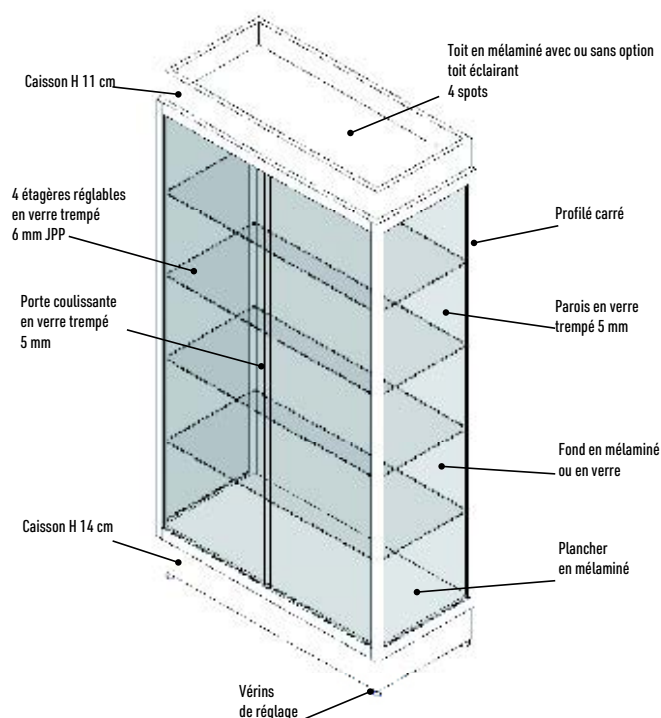

Chaque module de 100 cm est équipé de 4 étagères réglables.

La vitrine Harmonie en largeur 100 cm est livrée montée. Les modèles en 200 et 300 cm nécessitent un montage sur place (notice détaillée fournie).

Sur devis, montage assuré par nos soins.

Encadrement : profilé aluminium 28 mm de forme carré disponible en 4 coloris standards (Noir, Alu, Blanc Traffic ou Gris Clair) ou en spécifique peinture thermo-laquée teinte RAL au choix, alu poli brillant ou doré (sur devis). Structure montée sur vérins réglables et équipée d'un contour de porte pour l'étanchéité. Plancher et toit en mélaminé 19 mm disponibles en 6 coloris standards (frêne noir, hêtre du Tyrol, bouleau de mainau, chêne gladstone sable, blanc ou gris clair) ou sur nuancier sur devis. Fond de la vitrine en verre ou en mélaminé. Caissons haut et bas en stratifié légèrement en retrait (même coloris que le mélaminé). Vitrines livrées montées pour les modèles en largeur 100 cm.

Éclairage : en option éclairage néon ou LED (sans dégagement de chaleur ni U.V.).

De nombreuses options sont disponibles : tiroir pour produit dessiccant, toit éclairant complètement installé avec 4 spots orientables LED par module de 100 cm, fond miroir, étagère supplémentaire, roulettes, soclage, etc...

4 coloris de profilé au choix

Vitrine armoire Harmonie
largeur 300 cm avec fond mélaminé

Musée des Emaux - Longwy

Vitrine armoire Harmonie
largeur 100 cm

Vitrine armoire Harmonie
largeur 200 cm