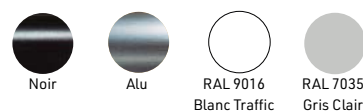

Sur devis, montage assuré par nos soins.

Encadrement : profilé aluminium 28 mm de forme carré disponible en 4 coloris standards (Noir, Alu, Blanc Traffic ou Gris Clair) ou en spécifique peinture thermo-laquée teinte RAL au choix, alu poli brillant ou doré (sur devis). Structure montée sur vérins réglables et équipée d'un contour de porte pour l'étanchéité. Plancher et toit en mélaminé 19 mm disponibles en 6 coloris standards (frêne noir, hêtre du Tyrol, bouleau de mainau, chêne gladstone sable, blanc ou gris clair) ou sur nuancier sur devis. Fond de la vitrine en verre ou en mélaminé. Caissons haut et bas en stratifié légèrement en retrait (même coloris que le mélaminé). Vitrines livrées montées pour les modèles en largeur 100 cm.

Vitrine armoire Harmonie
largeur 100 cm
avec fond mélaminé

Maison Éducation de la Légion d'Honneur - Saint-Germain-en-Laye

Éclairage par LED orientable sans dégagement de chaleur et sans U.V.

NUANCIER

6 coloris de mélaminé à préciser à la commande

4 coloris de profilé au choix

Vitrine armoire Harmonie
largeur 300 cm avec fond mélaminé

Musée des Emaux - Longwy

Vitrine armoire Harmonie
largeur 100 cm

Vitrine armoire Harmonie
largeur 200 cm